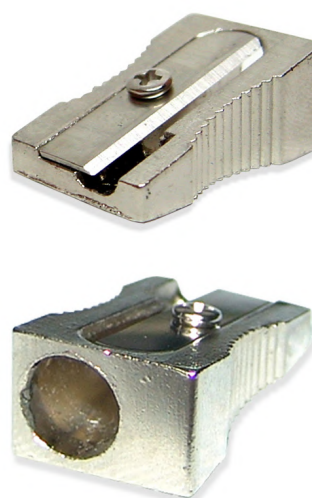

Sacapuntas metálico 2 orificios.

Ref: S0118

EAN: 805120102968

- El sacapuntas de metal de 2 orificios que le da a los lápices el acabado afilado más perfecto.
- 2 agujeros.
- Tamaño de Agujeros: Regular y Jumbo.
- Blíster de 1 Pieza.
- Material: Metal.