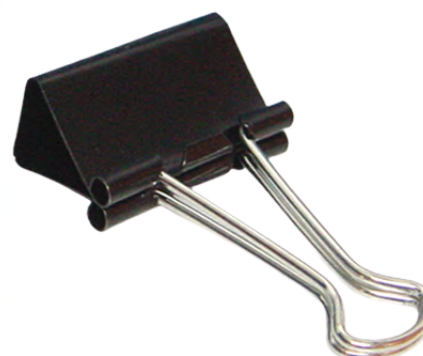

Clip sujeta papel de 2"

Ref: M0205

EAN: 0805120101626

- Utilice nuestros clips de carpeta de marca QUICK para sujetar el papeleo de forma segura
- Color negro.
- Tamaño 2"
- Cantidad: 12 uds / caja