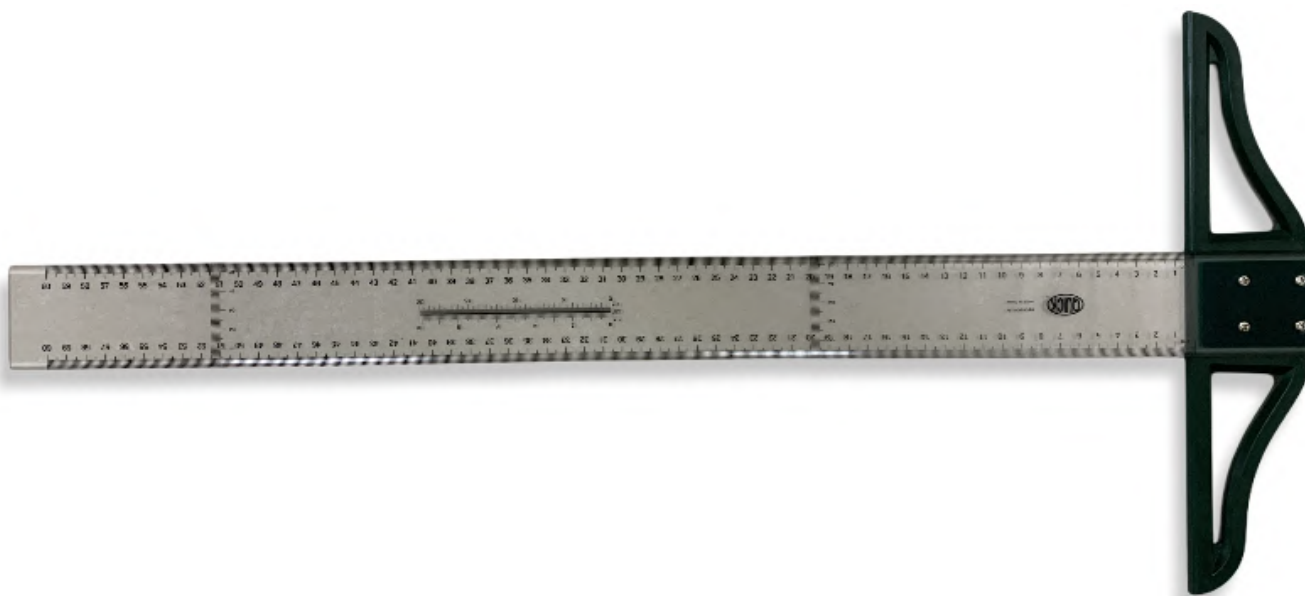

Regla T

Ref: R0101A

EAN: 805120100827

- Tamaño: 60 cm.
- Ideal para utilizar con escuadras .
- Su estructura está formada por una cabeza y un cuerpo, perpendiculares entre sí.
- Esta forma le permite realizar trazos perfectamente paralelos, esto convierte a la regla T en una herramienta indispensable para el dibujo técnico, ya que siempre se debe de buscar la precisión al realizar planos