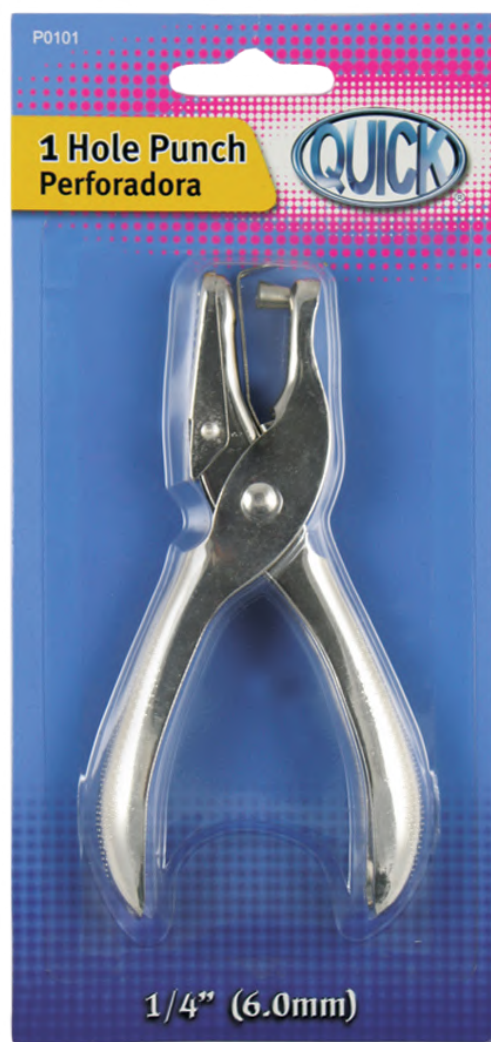

Perforadora de papel un hueco

Ref: P0101

EAN: 805120100926

- La perforadora de un orificio de QUICK está hecha de acero cromado y tiene un receptáculo de metal para recoger los puntos de papel perforados.
- La perforadora creará agujeros de 1/4 " (6 mm) de diámetro.
- Perfora hasta 5 hojas de papel estándar de 20 lb. papel a la vez