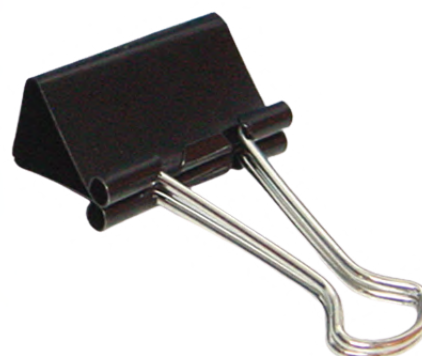

Clip sujeta papel de 1 1/4"

Ref: M0203

EAN: 805120101602

- Utilice nuestros clips de carpeta de marca QUICK para sujetar el papeleo de forma segura
- Color negro.
- Tamaño 1 1/4 "
- Cantidad:12 uds / caja