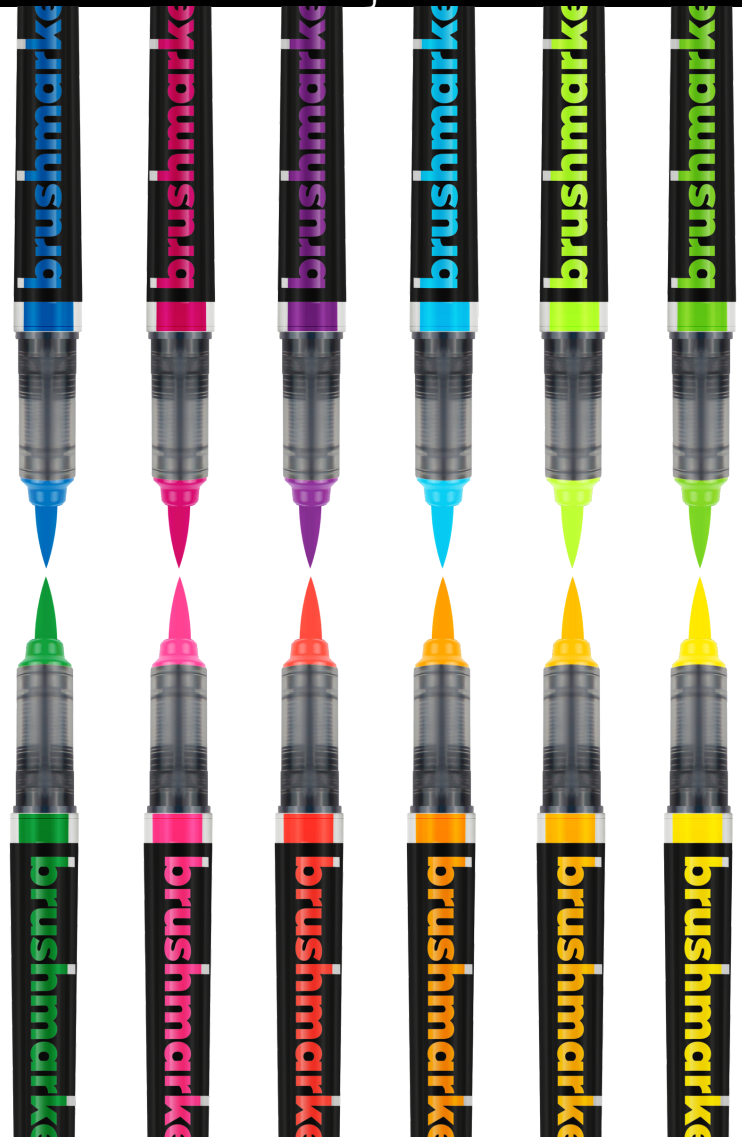

Brush Marker PRO

Neon colours

IMPORTADORA
Kikas
Imagine, build and create

- Brushmarkers PRO contienen 2,4 ml de pintura cada uno.
- Contienen pinturas no tóxicas con un color a base de tinte intenso.
- Los colores se pueden mezclar
- Transiciones tonales contactando los extremos de los marcadores.