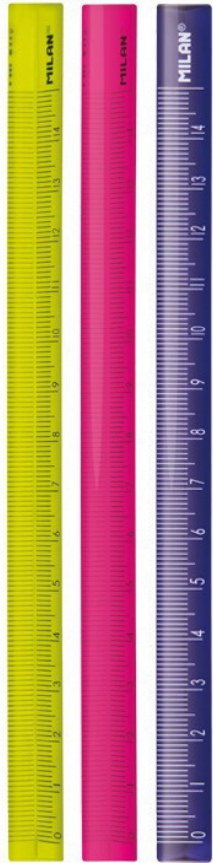

Caja expositora 60 reglas triangulares 15 cm de colores Acid

Ref: 351260C

EAN: 8411574080312

- Reglas triangulares de 15 cm de plástico transparente.
- Colores: amarillo, azul y rosa translúcido.