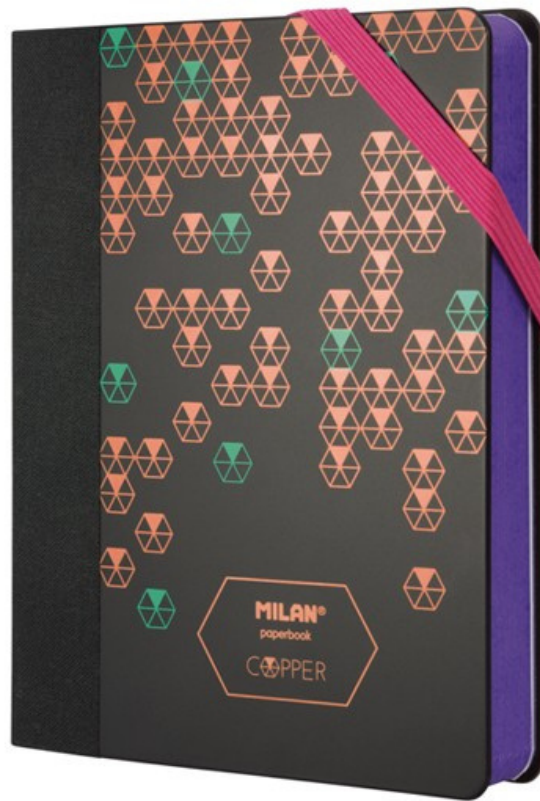

Paperbook pequeña Fluo verde

Ref: 57064FFGR

EAN: 8411574061694

- Libreta pequeña Fluo de color verde con cubierta dura y resistente.
- Encuadernación cosida que permite una apertura plana.
- Bolsillo expandible interior en la parte posterior.
- Cierre elástico y cinta marca páginas a juego.
- 208 páginas.
- Papel: 80 g, blanco con puntos, sin ácido.
- Medidas libreta: 13,8 x 10,3 x 1,6 cm.

Paperbook pequeña Fluo naranja

Ref: 57064FFO

EAN: 8411574061700

- Libreta pequeña Fluo de color naranja con cubierta dura y resistente.
- Encuadernación cosida que permite una apertura plana.
- Bolsillo expandible interior en la parte posterior.
- Cierre elástico y cinta marca páginas a juego.
- 208 páginas.
- Papel: 80 g, blanco con puntos, sin ácido.
- Medidas libreta: 13,8 x 10,3 x 1,6 cm.

Paperbook pequeña Silver III

Ref: 57064SL3

EAN: 8411574067696

- Libreta pequeña con cubierta dura y resistente con acabado Silver, de inspiración japonesa.
- Bordes de las páginas de color rosa.
- Encuadernación cosida que permite una apertura plana.
- Bolsillo expandible interior en la parte posterior.
- Cierre elástico cinta marca páginas a juego.
- 208 páginas.
- Papel: 80 g, blanco con puntós, sin ácido.
- Medidas libreta: 13,8x 10,3 x 1,6 cm.

Paperbook pequeña Copper

Ref: 57064CP

EAN: 8411574078388

- Libreta pequeña con acabado Copper, de 138 x 103 x 16 mm.
- Cubierta duray resistente, con encuadernación cosida que permite una apertura plana.
- Bolsillo interior.
- 208 páginas.
- Papel de color blanco con puntos.
- Con el borde de las páginas de color lila.