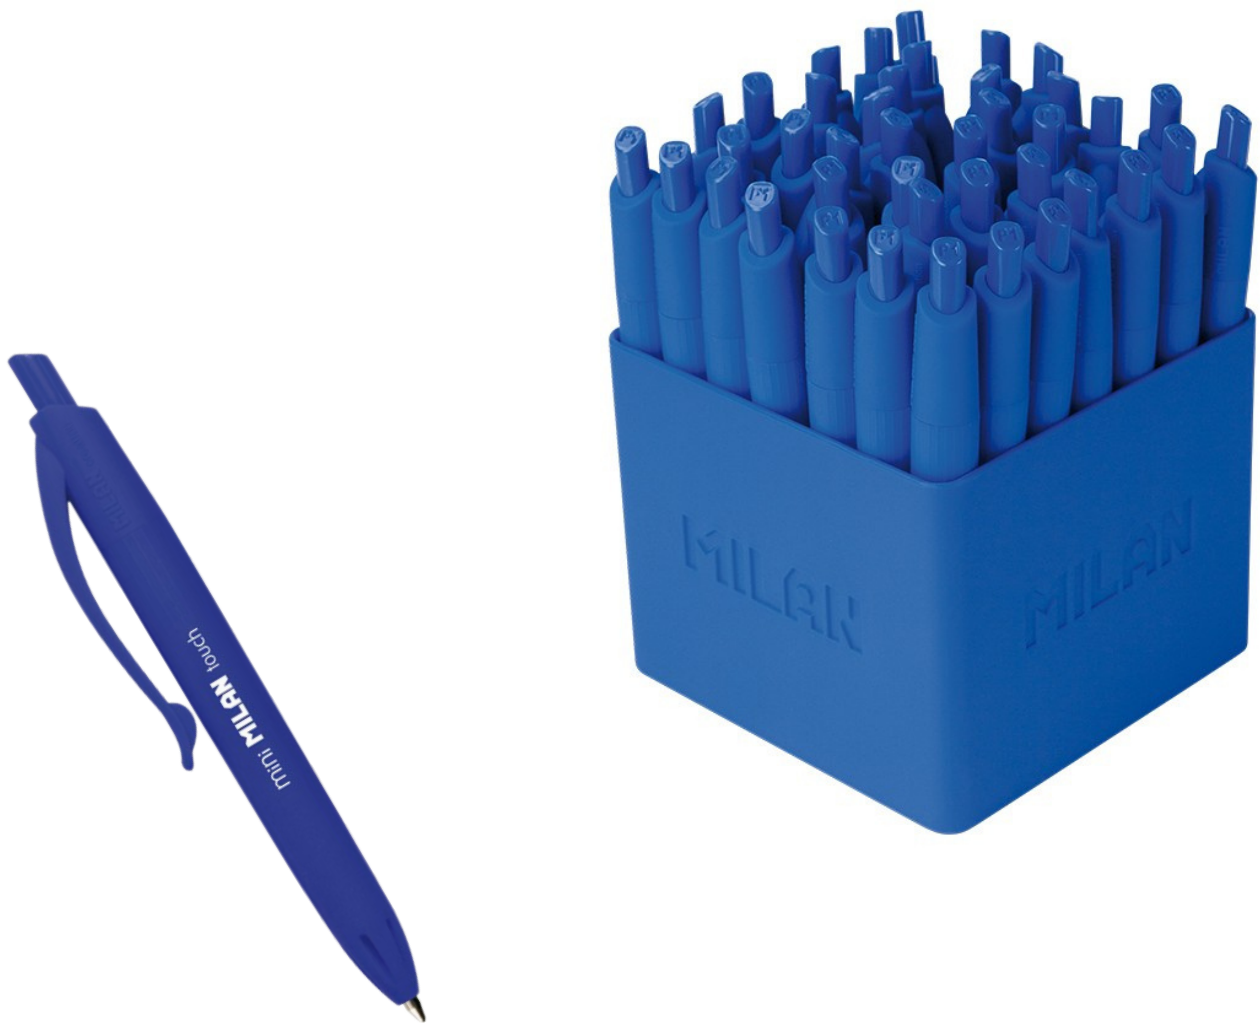

Caja expositora 20 bolígrafos P1 Silver

Ref: 1765779120

EAN: 8411574060543

- Bolígrafo P1 edición Silver, cuerpo plateado con pinza y botón de color amarillo, rosa, turquesa o azul marino.
- Tinta azul. Longitud de escritura aproximada de 1.200 metros.
- Punta 1 mm. Tinta fabricada en Alemania.
- Diseño original creado por el departamento de I+D de MILAN.
- Medidas bolígrafo: 14,1 x 1,7 cm. 1 cm Ø. Contiene: 6 bolígrafos con pinza azul marino, 6 rosa, 4 amarillo, 4 turquesa..

Caja expositora 20 bolígrafos CAPSULE Silver azul

Ref: 1765649120

EAN: 8411574078241

- Bolígrafo CAPSULE Silver tinta azul.
- Longitud de escritura aproximada de 1.000 metros.
- Punta 1 mm. Tinta fabricada en Alemania.
- Pulsador con retorno.
- Diseño original creado por el departamento de I+D de MILAN.
- Medidas bolígrafo: 13,4 x 1,6 cm. 1,4 cm □ Colores surtidos disponibles: azul marino, rosa, amarillo, turquesa.

Bote 24 bolígrafos P1 Touch Colours Stylus

Ref: 176592124

EAN: 8411574074250

- Bolígrafo P1 touch Colours con puntero para pantallas táctiles Stylus, con el cuerpo del mismo color que la tinta (naranja, lila, rosa, azul claro y verde claro).
- Longitud de escritura aproximada: 1.200 metros.
- Punta 1 mm.
- Diseño original creado por el departamento de I+D de MILAN.
- Medidas bolígrafo: 14,3 x 1,7 cm.

Caja expositora 24 bolígrafos Stylus Copper, tinta azul

Ref: 176593924

EAN: 8411574078630

- Bolígrafo (tinta de color azul) con puntero para pantallas táctiles Stylus, Edición Copper.
- Disponible en 4 colores combinados con acabado cobre: rosa, lila, negro, verde.
- Longitud de escritura aproximada: 700 metros. Punta 1 mm.
- Diseño original creado por el departamento de I+D de MILAN.