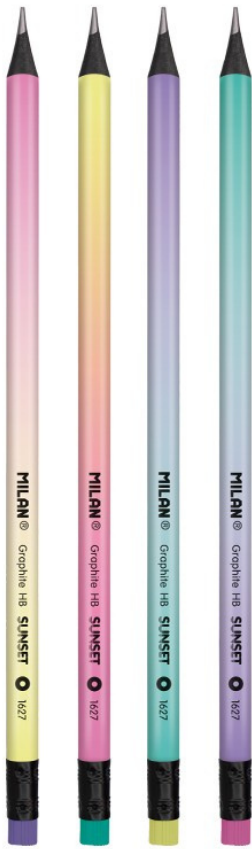

Caja expositora 12 marcadores fluorescentes CAPSULE amarillo

Ref: 161898512

EAN: 8411574055952

- Marcadores fluorescentes CAPSULE color amarillo.
- Diseño original, creado y registrado por MILAN.
- Punta biselada 2 - 4 mm.
- Para subrayar y resaltar sobre papel, fotocopias o papel térmico.

Caja expositora 12 CAPSULE Fluo Marker verde

Ref: 161898412

EAN: 8411574055983

- Rotuladores fluorescentes CAPSULE color verde.
- Diseño CAPSULE original, creado y registrado por MILAN.
- Punta biselada 2 - 4 mm.
- Para subrayar y resaltar sobre papel, fotocopias o papel térmico.

Caja expositora 12 CAPSULE Fluo Marker naranja

Ref: 161898612

EAN: 8411574055990

- Rotuladores fluorescentes CAPSULE color naranja.
- Diseño CAPSULE original, creado y registrado por MILAN.
- Punta biselada 2 - 4 mm.
- Para subrayar y resaltar sobre papel, fotocopias o papel térmico.

Caja expositora 12 CAPSULE Fluo Marker rosa

Ref: 161898712

EAN: 8411574055969

- Rotuladores fluorescentes CAPSULE color rosa.
- Diseño CAPSULE original, creado y registrado por MILAN.
- Punta biselada 2 - 4 mm.
- Para subrayar y resaltar sobre papel, fotocopias o papel térmico.